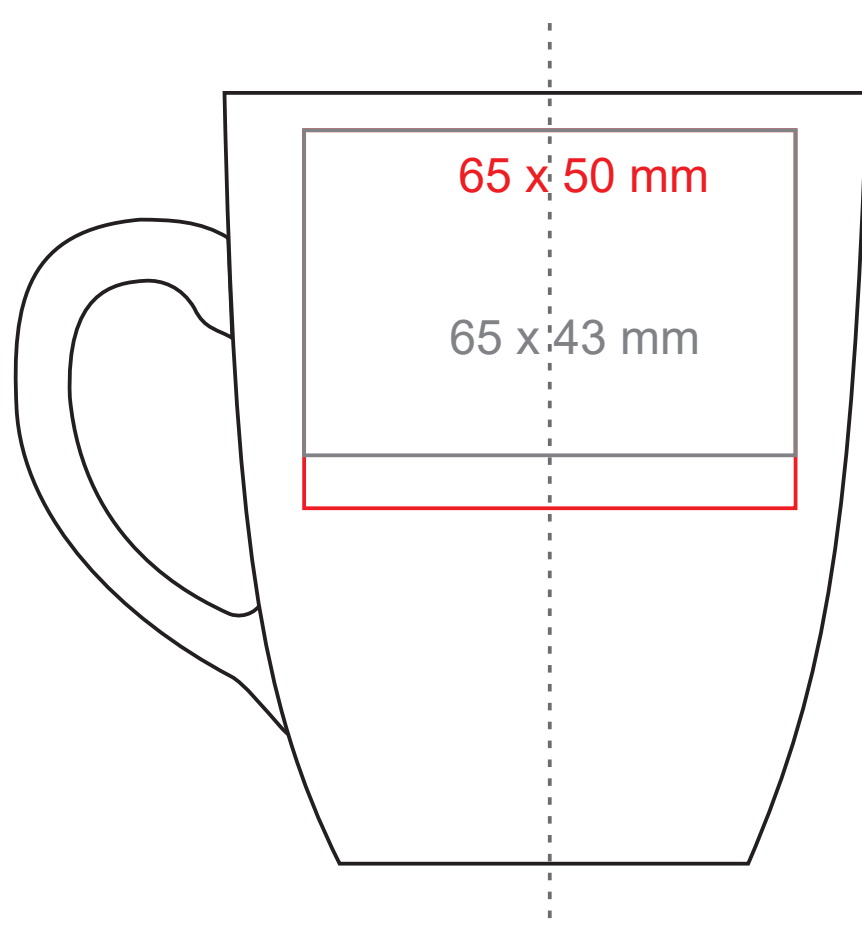

# Ilona Premium

300 ml / h: 102 mm / Ø 85 mm

Nadruk na uchu	- 50 x 10 mm
Nadruk wewnątrz na ściance	- 50 x 20 mm
Nadruk wewnątrz na dnie	- Ø 30 mm
Nadruk od spodu	- Ø 35 mm

\*W przypadku projektów dla kalkomanii wybiegających poza standardową powierzchnię nadruku prosimy o kontakt z działem handlowym.