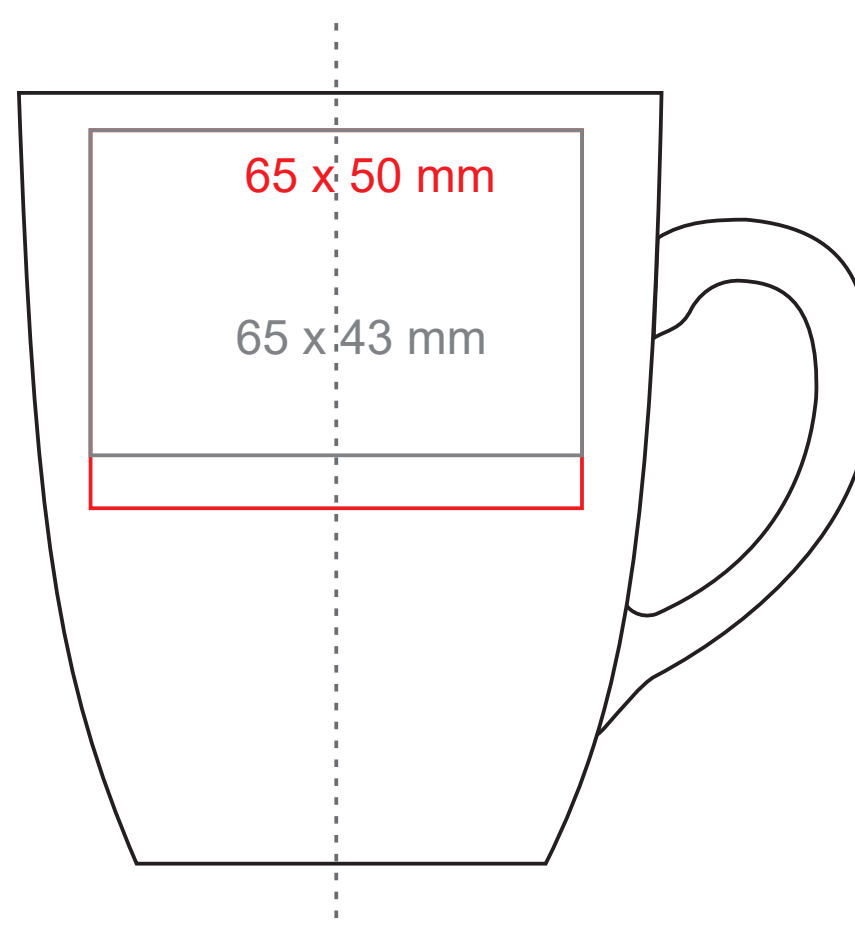

# Ilona Premium

300 ml / h: 102 mm / Ø 85 mm

Nadruk na uchu	- 50 x 10 mm
Nadruk wewnątrz na ściance	- 50 x 20 mm
Nadruk wewnątrz na dnie	- Ø 30 mm
Nadruk od spodu	- Ø 35 mm

\*W przypadku projektów dla kalkomanii wybiegających poza standardową powierzchnię nadruku prosimy o kontakt z działem handlowym.

## legenda

- Nadruk kalkomania (Transfer Print)
- Piaskowanie (Sensitive Touch)
- Nadruk bezpośredni (Direct Print)