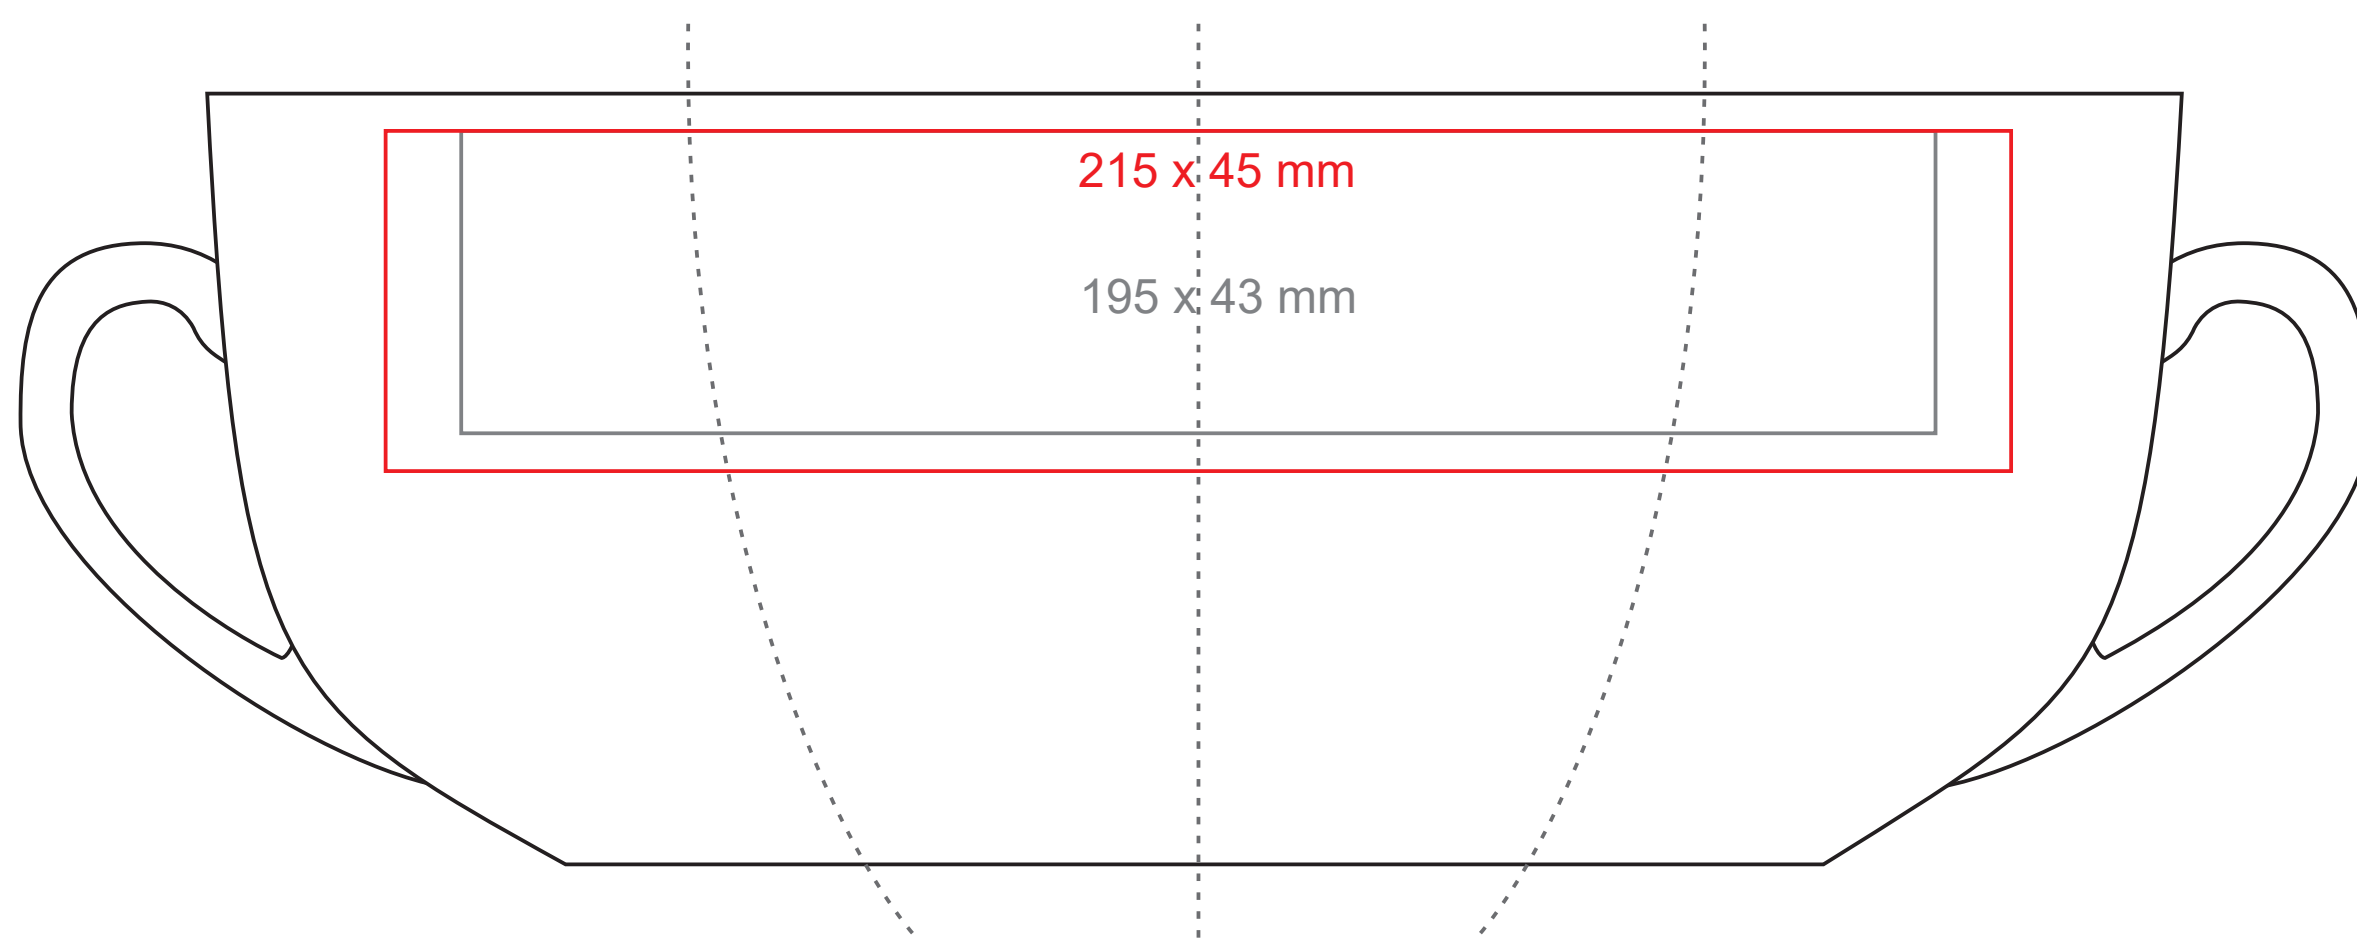

# Ilona Premium

300 ml / h: 102 mm / Ø 85 mm

Nadruk na uchu	- 50 x 10 mm
Nadruk wewnątrz na ściance	- 50 x 20 mm
Nadruk wewnątrz na dnie	- Ø 30 mm
Nadruk od spodu	- Ø 35 mm

\*W przypadku projektów dla kalkomanii wybiegających poza standardową powierzchnię nadruku prosimy o kontakt z działem handlowym.

## legenda

- Nadruk kalkomania (Transfer Print)
- Piaskowanie (Sensitive Touch)
- Nadruk bezpośredni (Direct Print)